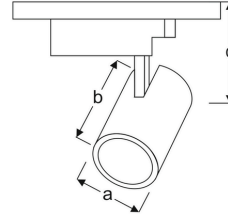

TAYO

TRACKLIGHTS

VTR06 2120C RS30
VTR06 2120C RS40
VTR06 2120C RS60

MECHANICAL SPECS / MEKANİK ÖZELLİKLER

Application Areas Uygulama Alanları	Exhibition Room - Offices - Foyers - Shopping malls
Luminaire Type Ürün Tipi	LED Tracklight
Luminaire Body Ürün Gövdesi	Die cast aluminum
Luminaire Diffuser Ürün Difüzörü	Clear opal glass with reflector
Luminaire Colour Ürün Gövde Rengi	S : Ral 9005 Jet black / B : Ral 9016 Traffic White / G : Ral 9006 Grey
Ingress Protection (IP) Rating IP Sınıfı	IP40
Impact Resistance (IK) Rating IK Sınıfı	IK02

OPTIONS / OPSİYONLAR

1 Hour Emergency Kit	3 Hour Emergency Kit	DALI	SENSOR
+	+	+	-

Product Code Ürün Kodu	Power (W) Watt	Lumen (lm) Işık Akısı	Efficacy (lm/W) Verimlilik	Col. Temp (K) Kelvin	Dimensions (mm) Boyutlar (a x b x c) Ø	Pack. Qty Koli Adedi	Pack. Weight (kg) Koli Ağırlığı
VTR06 2120C RS30	20	2000	100	3000	90x110x170	10	1,50
VTR06 2120C RS40	20	2000	100	4000	90x110x170	10	1,50
VTR06 2120C RS60	20	2000	100	6000	90x110x170	10	1,50